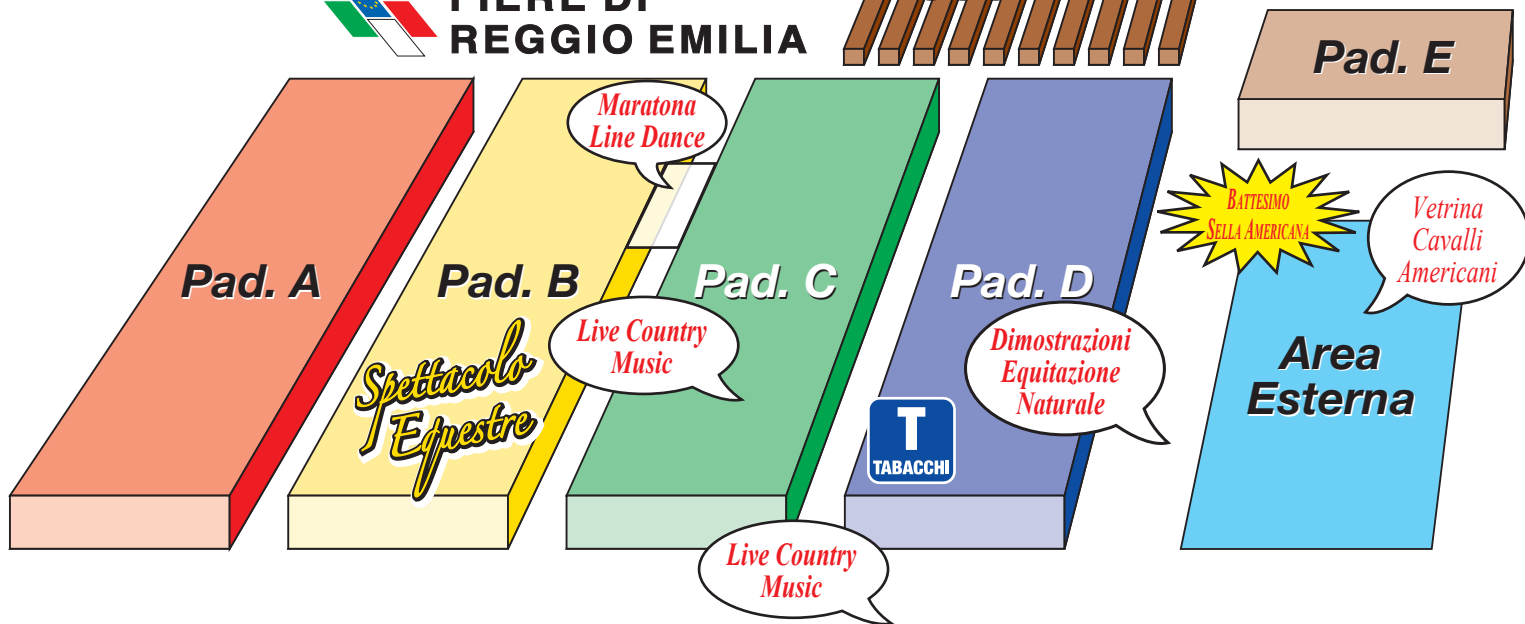

**FIERE DI
REGGIO EMILIA**

SCUDERIE

PIAZZA ESPOSITORI

● *Voi siete qui*

Giovedì 13 Maggio 2010

Padiglione B	Ore 09.00	Cutting Maturity AICH
Padiglione D	Ore 09.00	Reining Derby IRHA
Area esterna	Ore 11.00	Scuola Italiana di Horsemanship
Area esterna	Ore 12.00	Horseman Program
Area esterna	Ore 13.00	Vetrina cavalli Quarter Paint Appaloosa AICA
Padiglione D	Ore 13.00	Parelli Italia - Demo Puledri
Padiglione B	Ore 14.00	Campionati Europei Barrel Racing NBHAI
Area esterna	Ore 16.30	Scuola Italiana di Horsemanship
Area esterna	Ore 17.00	Parelli Italia
Area esterna	Ore 18.30	Horseman Program
Padiglione D	Ore 18.30	Reining CRI - Open
Padiglione B	Ore 20.30	Campionati Europei Barrel Racing NBHAI
Area esterna	Ore 21.30	Dimostrazioni Veicoli (Quad / Atv)